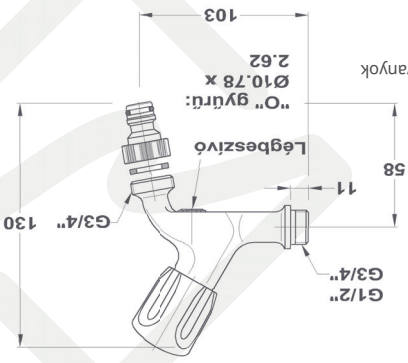

Kifolyószelep

**KROM
PRESS**

Kompres s Nyomdaipari Kft.
2900 Kóma rom, Vállalkozók útja 8.
tel.: 06 3 4 5 40 6 50
fax: 06 3 4 5 40 6 60
e-mail: info@kompres.s.hu
www.kompres.s.hu

MOFÉM

PART NER: Teka Magyarország Zrt.

TER MÉK: kartondoboz

MÉR. ET: 110 x 4 2 x 1 20 mm

DÁTUM: 2018. október 1.